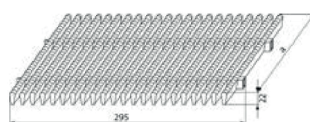

Plug-in ritilä:

- **0817:** valkoinen, 22x180x295
- **0808:** valkoinen, 22x240x295
- **0936:** vaalean harmaa, 22x180x295
- **0983:** vaalean harmaa, 22x240x295

Ritilän pituus: 295 mm

Korkeus:

- 22 mm (leveys 180 tai 240 mm)