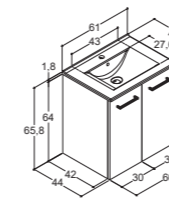

AMBER JA ALLASKAAPPI, KAKSI OVEA

Leveys	Väri	Tuotenumero	Hinta
60 cm	Mattavalkoinen	GB-2600	533,00