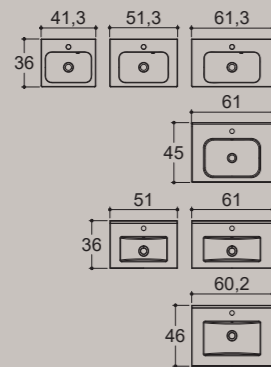

Neljä kylpyhuonekalusteiden sarjaa, tanskalaista muotoilua

Good

Sivut 4–7

Allaskaappi

- Posliiniallas
- Ovi (ovet)
- Vedin

Peili/peilikaapit

- Kaksipuolinen peiliovi/-ovet
- Kirkkaat lasihyllyt, säädettävät
- Pistorasia
- LED-valaisin

Korkea kaappi

- Kaksi teräslankapyykkikoria
- Lasihyllyt
- Vedin