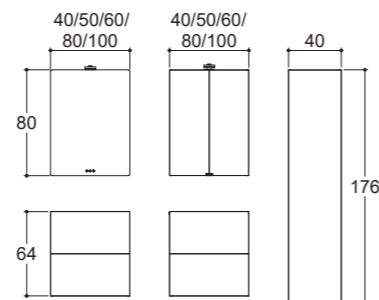

Best

Sivut 12–17

Huom. 40 cm leveissä allaskaapeissa on ovet.

Allaskaappi

- Solid surface- ja posliinialtaat
- Ovet ja metallilaatit
- Huippulaatuiset liukukiskot – kolmeen suuntaan säädettävät
- Vedin

Peili/peilikaapit

- Kaksipuolinen peiliovi/-ovet
- Sävytetyt lasihyllyt – säädettävissä
- Pistorasia + valonsäädin
- LED-valaisin – himmennettävä, värilämpötilasäätö
- Meikkauspeili + pientavaramagneetti

Korkea kaappi

- Kaksi kankaista pyykkikoria
- Sävytetyt lasihyllyt
- Vedin

Lisävarusteet

- Push-open-toiminto
- Allaskaapin tarvikepakkaus
- Peilikaapin tarvikepakkaus