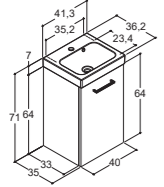

Better

PIENI ALLAS - SYVYYS 36 CM

MINI MENUET JA ALLASKAAPPI, YKSI OVI

Leveys	Väri	Tuotenro	Hinta
Saranat oikealla			
40 cm	Mattavalkoinen	GB-0100	494,00
	Valkojalava	GB-0105	494,00
	Tummanharmaa	GB-0117	494,00
	Musta tammi	GB-0150	494,00
Saranat vasemmalla			
40 cm	Mattavalkoinen	GB-0200	494,00
	Valkojalava	GB-0205	494,00
	Tummanharmaa	GB-0217	494,00
	Musta tammi	GB-0250	494,00