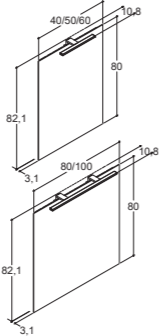

PEILI

LIBRA-LED-VALAISIN, KROMI, 230 V