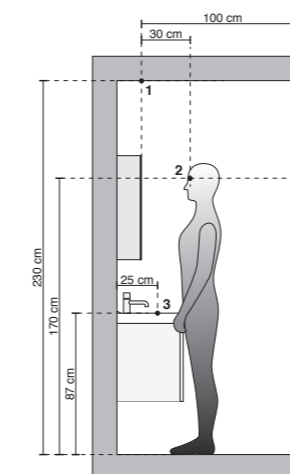

VALOMITTAUKSET		1. KATTO Epäsuora valo	2. SILMÄN- KORKEUS Valo kasvoihin	3. PÖY- TÄTASO Työvalo	4. HUONE Yleisvalaistus
GOOD / BETTER					
1	Peili ja Libra	4	652	175	11
2	Peiliikaappi ja Libra	8	963	346	40
BEST					
1	Peili ja 2 x Jupiter	13	340	133	18
2	Peiliikaappi ja 2 x Jupiter	10	298	110	13
ELITE					
1	Peili ja 2 x Jupiter	13	340	133	18
2	Peiliikaappi, 2 x Jupiter ja alavalo	10	298	110	13

Lisätietoa valonmittauksesta osoitteessa www.dansani.fi. Sieltä löydät tietoa esim. peiliikaappin valonmittauksista.

VALONMITTAUKSEN MÄÄREITÄ

Watt (W)	Tehon mittayksikkö	Libra-LED-valaisin 5W – Jupiter-LED-valaisin 5,1W – alavalo LED 5W
Kelvin (K)	Valon lämpötilan mittayksikkö	Libra-LED-valaisin on 3 150 K, kun taas Jupiteria voi säätää portaattomasti 2 100–6 500 K
Lux (lx)	Valonvoimakkuuden mittayksikkö	Valonvoimakkuuden mittayksikkö. Ilmoitamme vertailun vuoksi kaikkien 60 cm peilien ja peiliikaappien todelliset mittaustulokset
Lumen (lm)	Valovirran yksikkö	Melko teoreettinen arvo, koska se ei huomioi sitä, kuinka valon/lampun muotoilu ja varjostimet rajoittavat valoa
CRI tai Ra	Värintoistoindeksin mittayksikkö	Ilmaisee valaisimen kyvyn toistaa todellisia värejä – Dansanilla alin CRI-arvo on 90