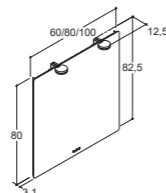

PEILI VALAISTUKSEN OHJAUKSELLA

JUPITER-LED-VALAISIN, KROMI, 12 V