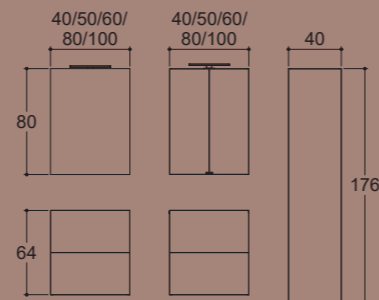

Better

Sivut 8–11

Huom. 40 cm leveissä allaskaapeissa on ovet.

Allaskaappi

- Posliiniallas
- Ovi (ovet) ja puuvetolaatit
- Laadukkaat liukukiskot, säädettävät
- Vedin

Peili/peilikaapit

- Kaksipuolinen peiliovi/-ovet
- Kirkkaat lasihyllyt, säädettävät
- Pistorasia
- LED-valaisin

Korkea kaappi

- Kaksi teräslankapyykkikoria
- Lasihyllyt
- Vedin