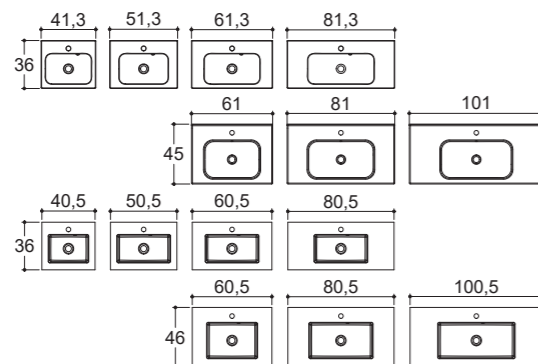

## Best

Sivut 12–17

Huom. 40 cm leveissä allaskaapeissa on ovet.