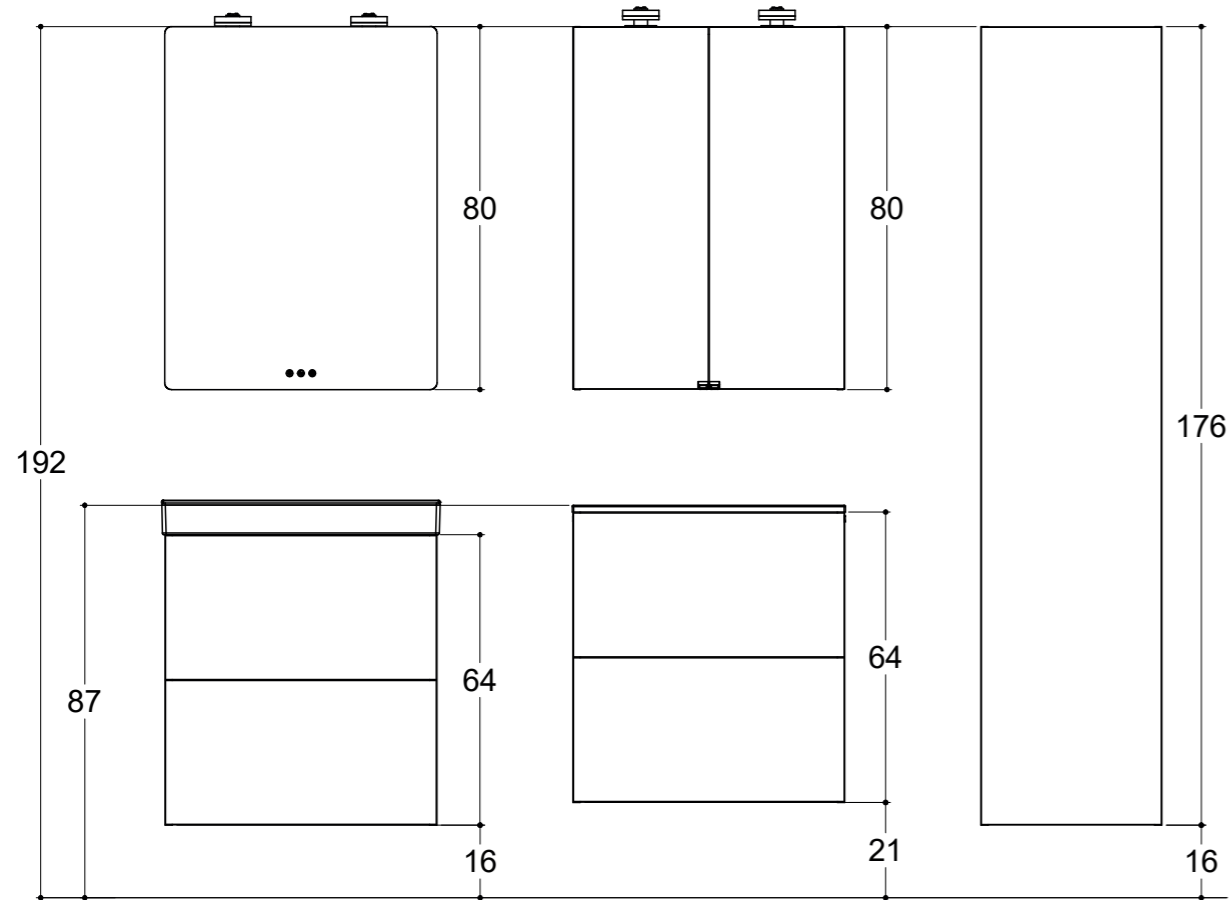

Asennusmitat ja tekniset tiedot