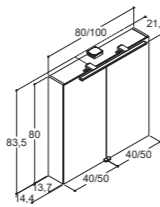

Leveys	Väri	Tuotenro	Hinta
80 cm	Mattavalkoinen	GBSP-788000-FI	563,00
	Valkojalava	GBSP-788005-FI	563,00
	Tummanharmaa	GBSP-788017-FI	563,00
	Musta tammi	GBSP-788050-FI	563,00
100 cm	Mattavalkoinen	GBSP-780000-FI	627,00
	Valkojalava	GBSP-780005-FI	627,00
	Tummanharmaa	GBSP-780017-FI	627,00
	Musta tammi	GBSP-780050-FI	627,00