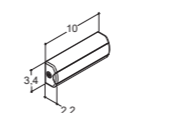

LAATIKON VALAISIN

Väri	Tuotenumero	Hinta
Harmaa	190304350	22,00