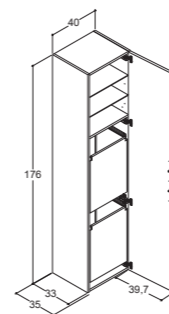

SYVYYS 35 CM CM SIS. HYLLYT JA PYYKKIPUSSIT