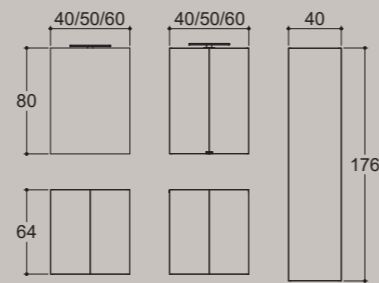

Neljä kylpyhuonekalusteiden sarjaa, tanskalaista muotoilua

Good

Sivut 4–7

Allaskaappi

- Posliiniallas
- Ovi (ovet)
- Vedin

Peili/peilikaapit

- Kaksipuolinen peiliovi/-ovet
- Kirkkaat lasihyllyt, säädettävät
- Pistorasia
- LED-valaisin

Korkea kaappi

- Kaksi teräslankapyykkikoria
- Lasihyllyt
- Vedin