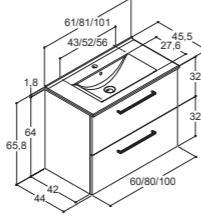

SUURI ALLAS - SYVYYS 45 CM

AMBER JA ALLASKAAPPI, KAKSI LAATIKKOA

Leveys	Väri	Tuotenro	Hinta
60 cm	Mattavalkoinen	GB-3400	707,00
	Valkojalava	GB-3405	707,00
	Tummanharmaa	GB-3417	707,00
	Musta tammi	GB-3450	707,00
80 cm	Mattavalkoinen	GB-3500	793,00
	Valkojalava	GB-3505	793,00
	Tummanharmaa	GB-3517	793,00
	Musta tammi	GB-3550	793,00
100 cm	Mattavalkoinen	GB-3600	868,00
	Valkojalava	GB-3605	868,00
	Tummanharmaa	GB-3617	868,00
	Musta tammi	GB-3650	868,00