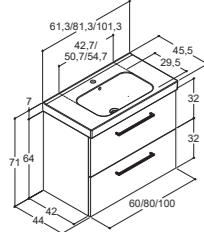

SUURI ALLAS - SYVYYS 45 CM

MENUET JA ALLASKAAPPI, KAKSI LAATIKKOA

Leveys	Väri	Tuotenro	Hinta
60 cm	Mattavalkoinen	GB-1400	913,00
	Valkojalava	GB-1405	913,00
	Tummanharmaa	GB-1417	913,00
	Musta tammi	GB-1450	913,00
80 cm	Mattavalkoinen	GB-1500	1.039,00
	Valkojalava	GB-1505	1.039,00
	Tummanharmaa	GB-1517	1.039,00
	Musta tammi	GB-1550	1.039,00
100 cm	Mattavalkoinen	GB-1600	1.144,00
	Valkojalava	GB-1605	1.144,00
	Tummanharmaa	GB-1617	1.144,00
	Musta tammi	GB-1650	1.144,00