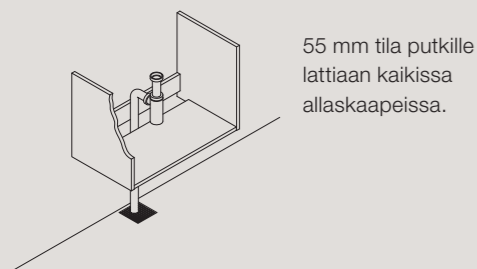

55 mm tila putkille lattiaan kaikissa allaskaapeissa.

Luonnon testiolosuhteista, joissa kalusteen reunoja pidetään vedessä

Vaikka olemme tehneet paljon varmistaaksemme tuotteidemme pitkän käyttöiän, hoito-ohjeita on noudatettava, jotta takuu ei raukea. Tuuleta usein ja pyyhi kosteus pois pinnoilta. Näin pidät kylpyhuoneen ja sen kalusteet hyvässä kunnossa.

Oikea valaistus luo harmoniaa ja hyvinvointia

Valolla on suuri merkitys terveydelle ja hyvinvoinnille. Tutkimuksissa on osoitettu, että hyvä valo parantaa elämänlaatua. Siksi meidän tulisi olla kriittisiä ja laatu-tietoisia valitessamme valaistusta kotiimme. Keinovalo ei ole aina hyvää valoa.

Mukava valon värisävy ja värin luonnollisuus

Periaatteessa kyse on mukavan valon löytämisestä, joka on mahdollisimman lähellä auringonvaloa. Tällöin värit toistuvat luonnollisesti.

Tarjoamme asiakkaillemme hyvinvointia ja hyvää sisäilmaa. Sen takia tuotteissamme on mahdollisimman laadukkaat LED-valaisimet. Jos valitset peilin säädettävien valoin, voit säätää kylpyhuoneen valaistuksen niin tarpeidesi kuin vuorokausirytmisi mukaan. Dansanin peileissä ja peiliikaapeissa on integroitu ohjauspaneeli, jossa on virrankatkaisin, himmennin sekä valonsäätö lämpimästä kylmän valkoiseen valoon. Sen Ra-arvo on yli 90, jolloin kaikki värit toistuvat luonnollisesti. Tällöin muun muassa punaiset värit ja ihon sävy toistuvat oikein, mikä on tärkeää esim. meikatessa.