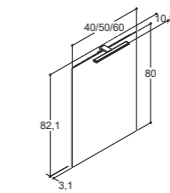

PEILI

LIBRA-LED-VALAISIN, KROMI, 230 V