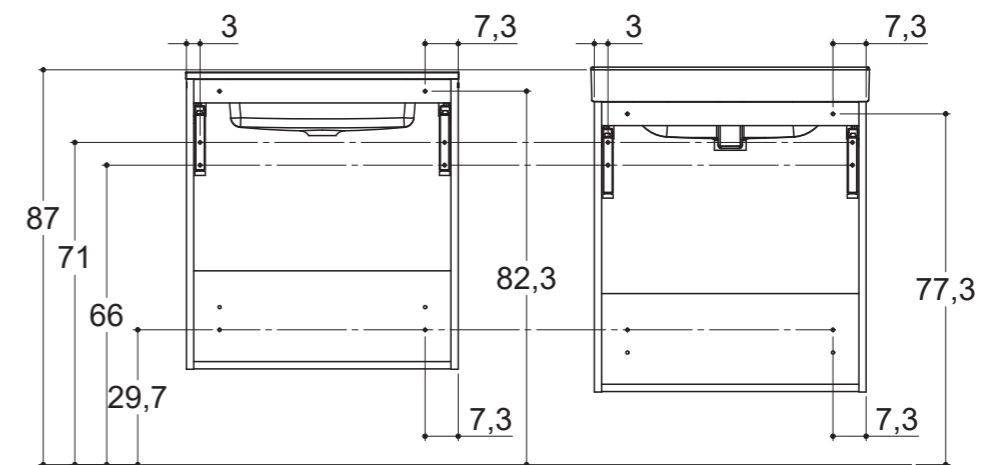

ALTAAT	MINI MENUET MENUET	MINI AMBER AMBER	MINI MINORE MINORE
Materiaali	Posliini	Posliini	Solid surface
Leveystoleranssit	-5 mm/+8 mm	-10 mm/+10 mm	-0 mm/+3 mm
Ylivuotoaukko	Kyllä	Kyllä	Kyllä