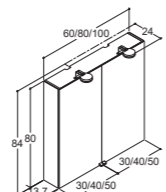

PEILIKAAPIT VALAISTUKSEN OHJAUKSELLA

YKSI, KAKSI TAI KOLME OVEA JA JUPITER-LED-VALAISIN, KROMI, 12V

Leveys	Valaisimet/ovet	Tuotenumero	Hinta
40 cm	1/1	BESP-794047-E	639,00
50 cm	1/1	BESP-795047-E	659,00
60 cm	2/2	BESP-796047-E	795,00
80 cm	2/2	BESP-798047-E	904,00
100 cm	2/2	BESP-790047-E	956,00
100 cm	2/3	BESP-791047-E	1.104,00

PEILIKAAPIN LISÄVARUSTEET

Pistorasia ja valaistuksen ohjaus asennettu vasemmalle:
Lisää kirjain L tuotenumeron jälkeen
(BESP-79XXXX-EL)