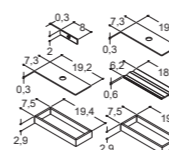

SÄILYTYSKAPIT

LAATIKON SÄILYTYSSTARVIKEPAKETTI

Sisältö	Tuotenumero	Hinta
Kaksi tarjotinta, sisältää yhden lokeron, yhden metallisen jakotuen ja yhden magneettiliistan	PS1	145,00