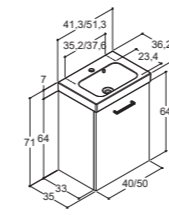

Good

PIENI ALLAS - SYVYYS 36 CM

MINI MENUET JA ALLASKAAPPI, YKSI OVI

Leveys	Väri	Tuotenumero	Hinta
Saranat oikealla			
40 cm	Mattavalkoinen	GB-0100	494,00
50 cm	Mattavalkoinen	GB-0300	538,00
Saranat vasemmalla			
40 cm	Mattavalkoinen	GB-0200	494,00
50 cm	Mattavalkoinen	GB-0400	538,00