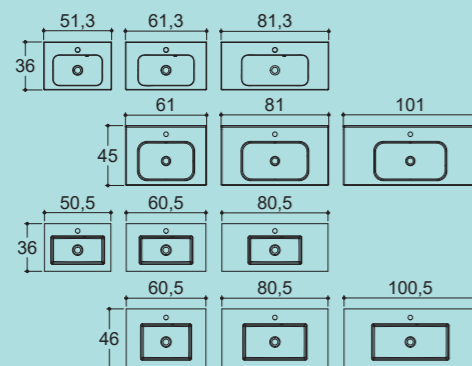

Elite

Sivut 18–23

Allaskaappi

- Solid surface- ja posliinialtaat
- Metallivetolaatit
- Huippulaatuiset liukukiskot – 3D-säädettävät
- Push-open-toiminto

Peili/peilikaapit

- Kaksipuolinen peiliovi/-ovet
- Sävytetyt lasihyllyt – säädettävissä
- Pistorasia + valonsäädin
- LED-valaisin himmennettävä, värilämpötilasäätö
- Meikkauspeili + pientavaramagneetti
- Allasvalo

Korkea kaappi

- Kaksi kankaista pyykkikoria
- Sävytetyt lasihyllyt
- Push-open-toiminto

Lisävarusteet

- Allaskaapin tarvikepakkaus
- Peilikaapin tarvikepakkaus

Turvallinen valinta

Dansanilla on yli 30 vuoden kokemus kylpyhuonekalusteista. Kaikilla tuotteillamme on viiden vuoden takuu materiaali- ja valmistustakuu.

Tuotteet ovat voimassa olevien standardien ja CE-vaatimusten mukaisia, mikä takaa niiden laadun ja turvallisuuden.

Sähköisten komponenttien suojausluokka on IP44.

Tukevan pakkauksen ansiosta tuotteemme saapuvat määränpäähänsä turvallisesti.

Helppo asentaa

Esiasennettujen kalusteiden ja yksityiskohtaisten, yksinkertaisten asennusohjeiden ansiosta asennus sujuu nopeasti.

Kaikissa allaskaapeissa on avoin pohjalevy, joten niiden yhdistäminen lattiakalvoon, bideesuuhkuun tai vesiliitäntään on vaivatonta. Kaikkia kaappeja ja etuosia voidaan myös säätää kolmessa suunnassa, mikä varmistaa kauniin lopputuloksen.

Suunnittelun ja päivittämisen helppous

Kaikissa allaskaapeissa, peileissä, peilikaapeissa ja korkeissa kaapeissa käytetään samaa nelitasoista rakennetta, mikä helpottaa kalusteiden päivittämistä.

Samat päätökset pätevät tasosta riippumatta.

Laatu ja muotoilu

Kalusteissa on laadukas ja tehokas LED-valaistus, ja valaisimet ovat sekä pitkäikäisiä että energiatehokkaita. LED-valaisimet on suunniteltu vähentämään häikäisyä, mutta valaisemaan samalla voimakkaasti, ja niiden teho on vahvistettu (ks. s. 27).

Kaikki laatikot avautuvat kokonaan ja sulkeutuvat pehmeästi.

Saatavilla on laaja valikoima erihintaisia tuotteita, joten löydät niiden joukosta varmasti sopivan vaihtoehdon.

Tuotetiedot

Sivut 26–31