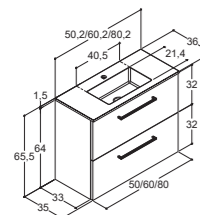

MINI MINORE JA ALLASKAAPPI, KAKSI LAATIKKOA

Leveys	Väri	Tuotenumero	Hinta
50 cm	Mattavalkoinen	BE-2210	1.114,00
	Valkojalava	BE-2205	1.114,00
	Tummanharmaa	BE-2217	1.114,00
	Musta tammi	BE-2250	1.114,00
60 cm	Mattavalkoinen	BE-2310	1.228,00
	Valkojalava	BE-2305	1.228,00
	Tummanharmaa	BE-2317	1.228,00
	Musta tammi	BE-2350	1.228,00
80 cm	Mattavalkoinen	BE-2410	1.459,00
	Valkojalava	BE-2405	1.459,00
	Tummanharmaa	BE-2417	1.459,00
	Musta tammi	BE-2450	1.459,00