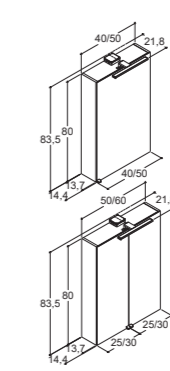

PEILIKAAPIT

YKSI TAI KAKSI PEILIOVEA JA LIBRA-LED-VALAISIN, KROMI, 230 V

Ovia	Leveys	Väri	Tuotenumero	Hinta
1	40 cm	Mattavalkoinen	GBSP-784000-FI	408,00
1	50 cm	Mattavalkoinen	GBSP-785000-FI	430,00
2	50 cm	Mattavalkoinen	GBSP-785200-FI	445,00
2	60 cm	Mattavalkoinen	GBSP-786000-FI	452,00

KAAPIT - SYVYYS 19 CM

YKSI OVI