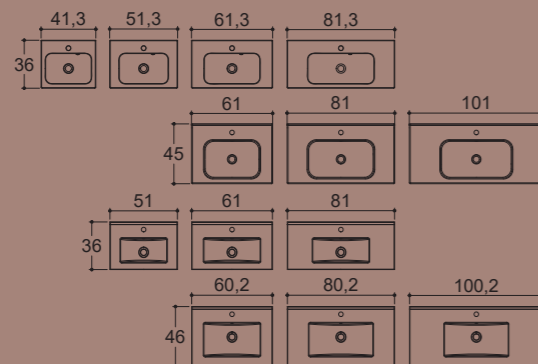

Better

Sivut 8–11

Huom. 40 cm leveissä allaskaapeissa on ovet.

Allaskaappi

- Posliiniallas
- Ovi (ovet) ja puuvetolaatit
- Laadukkaat liukukiskot, säädettävät
- Vedin

Peili/peilikaapit

- Kaksipuolinen peiliovi/-ovet
- Kirkkaat lasihyllyt, säädettävät
- Pistorasia
- LED-valaisin

Korkea kaappi

- Kaksi teräslankapyykkikoria
- Lasihyllyt
- Vedin