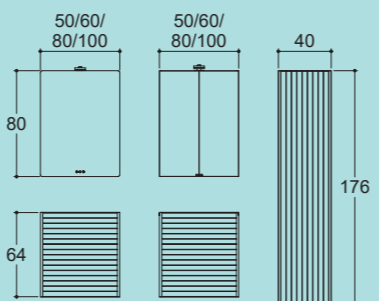

Elite

Sivut 18–23

Allaskaappi

- Solid surface- ja posliinialtaat
- Metallivetolaatit
- Huippulaatuiset liukukiskot – 3D-säädettävät
- Push-open-toiminto

Peili/peilikaapit

- Kaksipuolinen peiliovi/-ovet
- Sävytetyt lasihyllyt – säädettävissä
- Pistorasia + valonsäädin
- LED-valaisin himmennettävä, värilämpötilasäätö
- Meikkauspeili + pientavaramagneetti
- Allasvalo

Korkea kaappi

- Kaksi kankaista pyykkikoria
- Sävytetyt lasihyllyt
- Push-open-toiminto

Lisävarusteet

- Allaskaapin tarvikepakkaus
- Peilikaapin tarvikepakkaus

Turvallinen valinta

Dansanilla on yli 30 vuoden kokemus kylpyhuonekalusteista. Kaikilla tuotteillamme on viiden vuoden takuu materiaali- ja valmistustakuu.

Tuotteet ovat voimassa olevien standardien ja CE-vaatimusten mukaisia, mikä takaa niiden laadun ja turvallisuuden.

Sähköisten komponenttien suojausluokka on IP44.

Tukevan pakkauksen ansiosta tuotteemme saapuvat määränpäähänsä turvallisesti.

Helppo asentaa

Esiasennettujen kalusteiden ja yksityiskohtaisten, yksinkertaisten asennusohjeiden ansiosta asennus sujuu nopeasti.

Kaikissa allaskaapeissa on avoin pohjalevy, joten niiden yhdistäminen lattiakalvoon, bideesuuhkuun tai vesiliitäntään on vaivatonta. Kaikkia kaappeja ja etuosia voidaan myös säätää kolmessa suunnassa, mikä varmistaa kauniin lopputuloksen.

Suunnittelun ja päivittämisen helppous

Kaikissa allaskaapeissa, peileissä, peilikaapeissa ja korkeissa kaapeissa käytetään samaa nelitasoista rakennetta, mikä helpottaa kalusteiden päivittämistä.

Samat päätökset pätevät tasosta riippumatta.

Laatu ja muotoilu

Kalusteissa on laadukas ja tehokas LED-valaistus, ja valaisimet ovat sekä pitkäikäisiä että energiatehokkaita. LED-valaisimet on suunniteltu vähentämään häikäisyä, mutta valaisemaan samalla voimakkaasti, ja niiden teho on vahvistettu (ks. s. 27).

Kaikki laatikot avautuvat kokonaan ja sulkeutuvat pehmeästi.

Saatavilla on laaja valikoima erihintaisia tuotteita, joten löydät niiden joukosta varmasti sopivan vaihtoehdon.

Tuotetiedot

Sivut 26–31