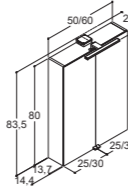

KAKSI OVEA JA LIBRA-LED-VALAISIN, KROMI, 230 V

Leveys	Väri	Tuotenro	Hinta
50 cm	Mattavalkoinen	GBSP-785200-FI	445,00
	Valkojalava	GBSP-785205-FI	445,00
	Tummanharmaa	GBSP-785217-FI	445,00
	Musta tammi	GBSP-785250-FI	445,00
60 cm	Mattavalkoinen	GBSP-786000-FI	452,00
	Valkojalava	GBSP-786005-FI	452,00
	Tummanharmaa	GBSP-786017-FI	452,00
	Musta tammi	GBSP-786050-FI	452,00