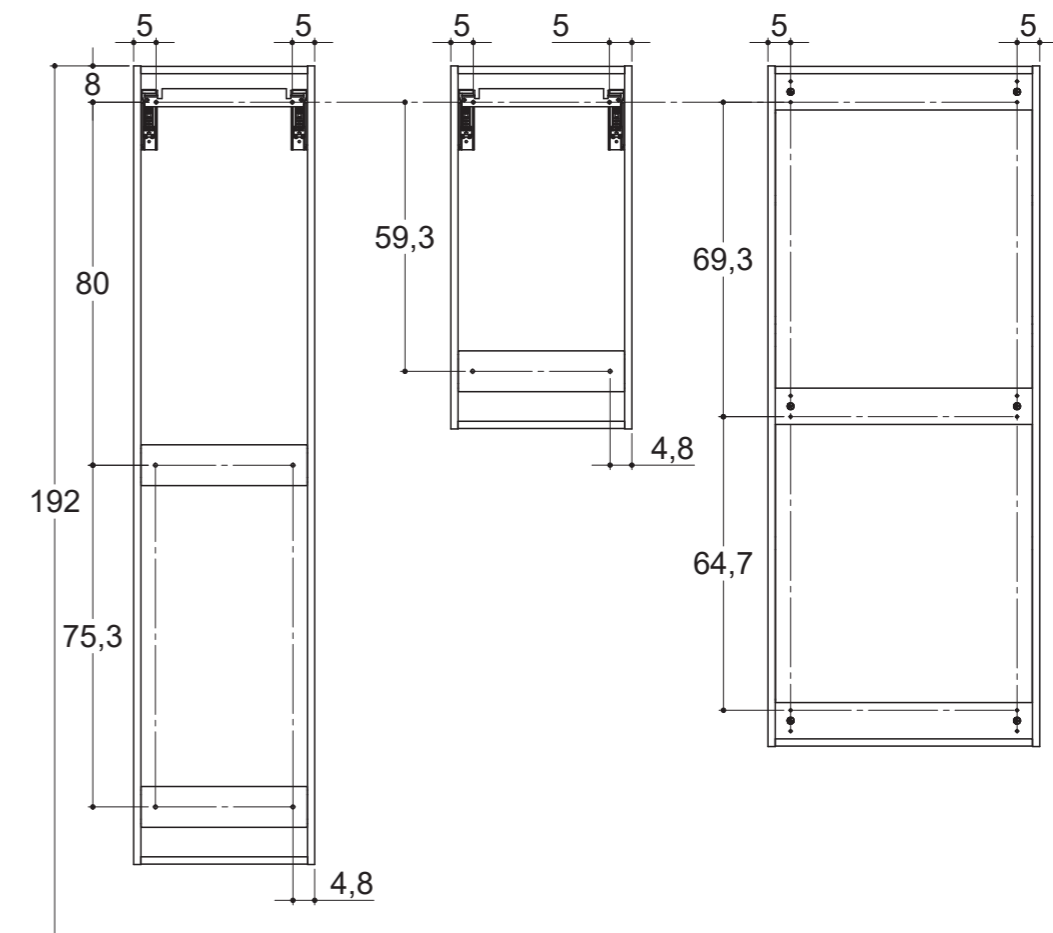

KORKEA KAAPPI	GOOD	BETTER	BEST	ELITE
Pääty	16 mm:n lastulevy, kaksipuolinen melamiinipäälyys, yhteensopiva 0,8 mm:n ABS-saumaus ja PU-liimaus	16 mm:n lastulevy, kaksipuolinen melamiinipäälyys, yhteensopiva 0,8 mm:n ABS-saumaus ja PU-liimaus. Mattavalkoinen ja värillinen vaihtoehto sekä kosteutta kestävä kaksikomponenttivimeistely	16 mm:n vaneroitu MDF, 5 mm:n massiivipuureunus	
Etuosa	19 mm:n lastulevy, kaksipuolinen melamiinipäälyys, yhteensopiva 0,8 mm:n ABS-saumaus ja PU-liimaus	19 mm:n lastulevy, kaksipuolinen melamiinipäälyys, yhteensopiva 0,8 mm:n ABS-saumaus ja PU-liimaus. Mattavalkoinen ja värillinen vaihtoehto sekä kosteutta kestävä kaksikomponenttivimeistely	19 mm:n vaneroitu MDF, 5 mm:n massiivipuureunus	
Ylä-/alaosa	16 mm:n lastulevy, kaksipuolinen melamiinipäälyys, yhteensopiva 0,8 mm:n ABS-saumaus ja PU-liimaus			
Saranat	4 x Grand star -saranat, soft close -mekanismi	4 x Blum-saranat, soft close -mekanismi	3 x Blum-saranat, soft close -mekanismi	
Hyllyt	2 x 4 mm:n lasihyllyt ja 1 x 16 mm kiinteä lastulevyhylly		2 x 4 mm:n savulasihyllyt ja 1 x 16 mm:n kiinteä lastulevyhylly	
Teräslankakorit/pyykkipussit	2 x teräslankakorit		2 x pyykkipussit	
Vetimet/Push-open	Base-vedin kromi 170 mm (160 c-c)	Base-vedin kromi 170 mm (160 c-c) kromi / Push-open-toiminto saatavilla lisävarusteena (ei soft-close-mekanismia)	Push-open-toiminto