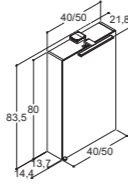

PEILIKAAPIT

YKSI OVI JA LIBRA-LED-VALAISIN, KROMI, 230 V

Leveys	Väri	Tuotenro	Hinta
40 cm	Mattavalkoinen	GBSP-784000-FI	408,00
	Valkojalava	GBSP-784005-FI	408,00
	Tummanharmaa	GBSP-784017-FI	408,00
	Musta tammi	GBSP-784050-FI	408,00
50 cm	Mattavalkoinen	GBSP-785000-FI	430,00
	Valkojalava	GBSP-785005-FI	430,00
	Tummanharmaa	GBSP-785017-FI	430,00
	Musta tammi	GBSP-785050-FI	430,00