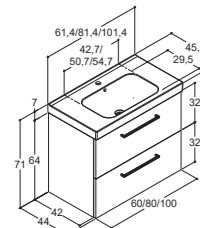

SUURI ALLAS - SYVYYS 45 CM

MENUET JA ALLASKAAPPI, KAKSI LAATIKKOA

Leveys	Väri	Tuotenumero	Hinta
60 cm	Mattavalkoinen	BE-1110	1.240,00
	Valkojalava	BE-1105	1.240,00
	Tummanharmaa	BE-1117	1.240,00
	Musta tammi	BE-1150	1.240,00
80 cm	Mattavalkoinen	BE-1210	1.472,00
	Valkojalava	BE-1205	1.472,00
	Tummanharmaa	BE-1217	1.472,00
	Musta tammi	BE-1250	1.472,00
100 cm	Mattavalkoinen	BE-1310	1.651,00
	Valkojalava	BE-1305	1.651,00
	Tummanharmaa	BE-1317	1.651,00
	Musta tammi	BE-1350	1.651,00