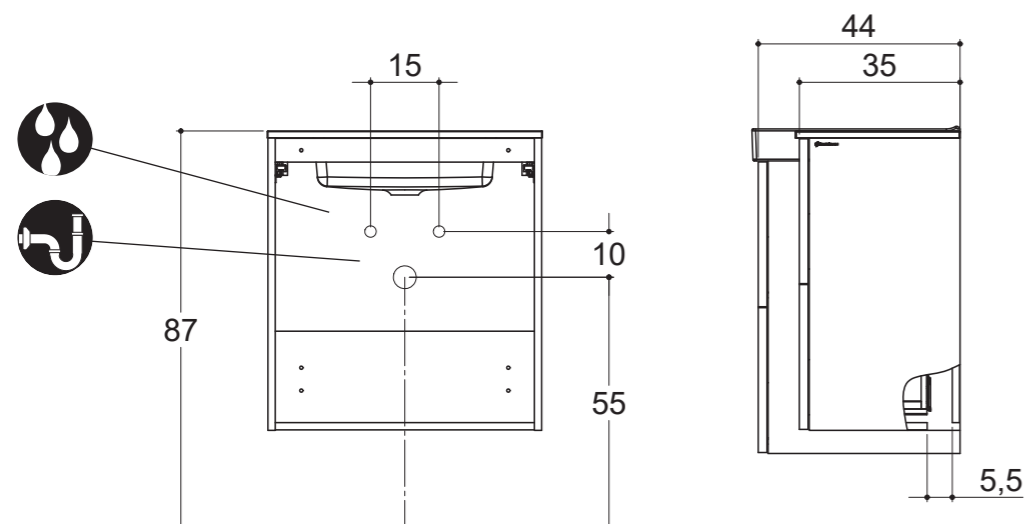

ALTAAT	MINI MENUET MENUET	MINI AMBER AMBER	MINI MINORE MINORE
Materiaali	Posliini	Posliini	Solid surface
Leveystoleranssit	-5 mm/+8 mm	-10 mm/+10 mm	-0 mm/+3 mm
Ylivuotoaukko	Kyllä	Kyllä	Kyllä