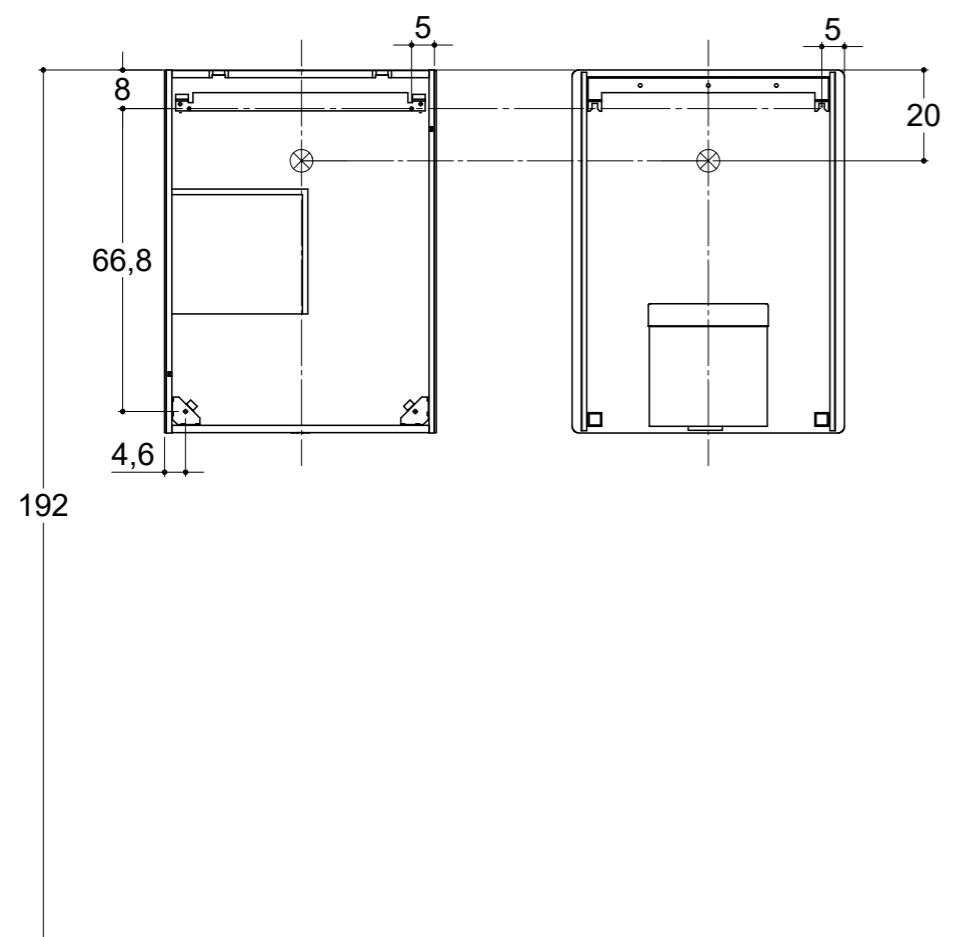

PEILIKAAPIT	GOOD	BETTER	BEST	ELITE
Peiliovet	3 mm:n peili 16 mm:n valkoisessa melamiiniovessa	Kaksipuolinen peili 2 x 3 mm		
Saranat	Soft close -saranat			
Ovisaranan avauskulma	110 astetta	125 astetta		
Pääty	16 mm:n lastulevy, kaksipuolinen melamiinipäälyys, yhteensopiva 0,8 mm:n ABS-saumaus ja PU-liimaus	4 mm:n peili, 12 mm:n lastulevy, kaksipuolinen melamiinipäälyys, yhteensopiva 0,8 mm:n ABS-saumaus ja PU-liimaus		
Ylä-/alaosa	16 mm:n lastulevy, kaksipuolinen melamiinipäälyys, yhteensopiva 0,8 mm:n ABS-saumaus ja PU-liimaus	16 mm:n lastulevy, kaksipuolinen melamiinipäälyys, yhteensopiva 0,8 mm:n ABS-saumaus ja PU-liimaus		
Hyllyt	4/6 mm:n kiillotetut lasihyllyt, kannattimet läpinäkyvää muovia, 3 mm:n rautatapit	4 mm:n karkaistut savulasihyllyt, kannattimet läpinäkyvää muovia, 3 mm:n rautatapit		
Valaisin	Libra 30 cm LED, 5W, 3150K, 300lm (A+) Libra 60 cm LED, 10W, 3150K, 600lm (A+)	Jupiter-LED, 5,8W, 2100–6500K, 420lm Yksi valaisin 40/50 cm kalusteeseen ja kaksi valaisinta 60/80/100 cm kalusteeseen		
Alavalo	Ei		Sisältää: LED 5W, 2 100–6 500 K, 410lm	
Valokytkin	Ei		Kyllä	
Valaistuksen säätö	Ei		Kyllä	
Pistorasia	1 x 230V, maks. teho 2 200 W – keskitetty		1 x 230V, maks. teho 2 200 W – oikealla	
IP-luokka	IP44			
Meikkauspeili	Ei		Kyllä – sisältyy, viisinkertaisesti suurentava	