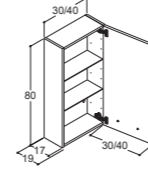

Better

KAAPIT - SYVYYS 19 CM

YKSI OVI

Leveys	Väri	Tuotenro	Hinta
Saranat oikealla			
30 cm	Mattavalkoinen	GB000141	253,00
	Valkojalava	GB050141	253,00
	Tummanharmaa	GB170141	253,00
	Musta tammi	GB500141	253,00
40 cm	Mattavalkoinen	GB000161	305,00
	Valkojalava	GB050161	305,00
	Tummanharmaa	GB170161	305,00
	Musta tammi	GB500161	305,00
Saranat vasemmalla			
30 cm	Mattavalkoinen	GB000151	253,00
	Valkojalava	GB050151	253,00
	Tummanharmaa	GB170151	253,00
	Musta tammi	GB500151	253,00
40 cm	Mattavalkoinen	GB000171	305,00
	Valkojalava	GB050171	305,00
	Tummanharmaa	GB170171	305,00
	Musta tammi	GB500171	305,00