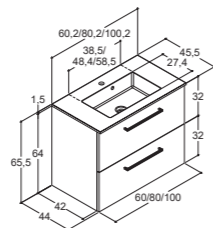

SUURI ALLAS - SYVYYS 45 CM

MINORE JA ALLASKAAPPI, KAKSI LAATIKKOA

Leveys	Väri	Tuotenumero	Hinta
60 cm	Mattavalkoinen	BE-3110	1.305,00
	Valkojalava	BE-3105	1.305,00
	Tummanharmaa	BE-3117	1.305,00
	Musta tammi	BE-3150	1.305,00
80 cm	Mattavalkoinen	BE-3210	1.569,00
	Valkojalava	BE-3205	1.569,00
	Tummanharmaa	BE-3217	1.569,00
	Musta tammi	BE-3250	1.569,00
100 cm	Mattavalkoinen	BE-3310	1.767,00
	Valkojalava	BE-3305	1.767,00
	Tummanharmaa	BE-3317	1.767,00
	Musta tammi	BE-3350	1.767,00